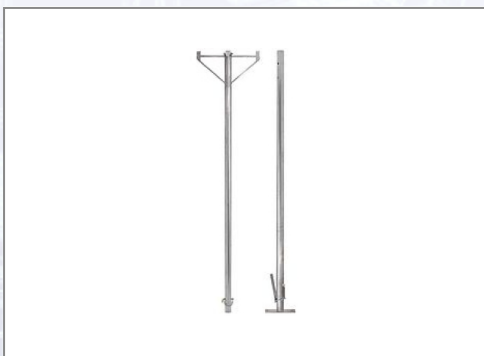

Leiterstütze für GEDA Schrägaufzüge

Passend für GEDA Lift 200 Standard, GEDA Lift 250 Comfort,
GEDA Fixlift 250.

Art.Nr.	Beschreibung	Einheit
ZG5643	Suport pentru scară de până la 5,7m, telescopic, GEDA Lift 200/250	ST