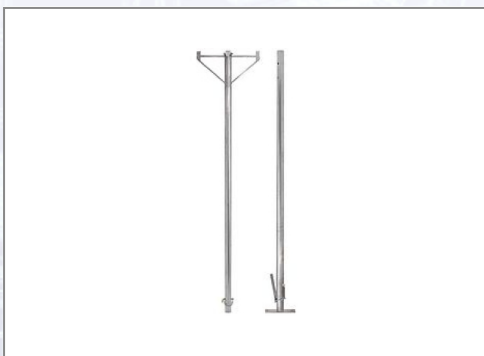

# Leiterstütze für GEDA Schrägaufzüge

Passend für GEDA Lift 200 Standard, GEDA Lift 250 Comfort,  
GEDA Fixlift 250.

Art.Nr.	Beschreibung	Einheit
ZG5643	Suport pentru scară de până la 5,7m, telescopic, GEDA Lift 200/250	ST