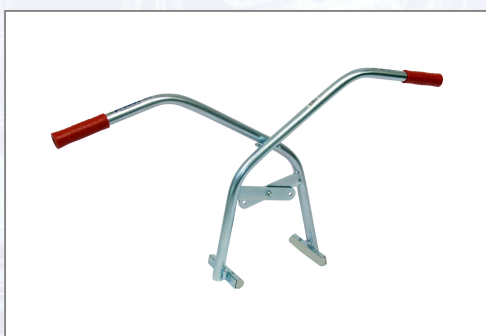

Clește pentru borduri BZ PROBST

Pentru amplasarea pietrelor de bordură, de margine, a rigolelor sau a altora de același fel. Oferă o lățime mare de apucare, drept pentru care este adecvat și pentru bordurile din piatră naturală și pentru treptele masive. Sfoara de aliniere rămâne complet liberă datorită intervenției scurte. Recomandăm utilizarea cleștilor pentru borduri în pereche. - Zincare galvanică, - elemente de apucare din cauciuc, care pot fi înlocuite. Date tehnice: plaja lățimilor de apucare: 0-400mm, adâncimea de scufundare: 200mm, lungimea fălcilor: 150mm, greutate: 4,0kg.

sarcina

maximă:

150kg,

greutate:

4,0kg.

Art.Nr.	Beschreibung	Einheit
Z43200006	Cauciuc de schimb pentru cleștele pentru borduri BZ PROBST	ST
Z53200084	Clește pentru borduri BZ PROBST	ST

Standorte / Kontakt

GRAZ