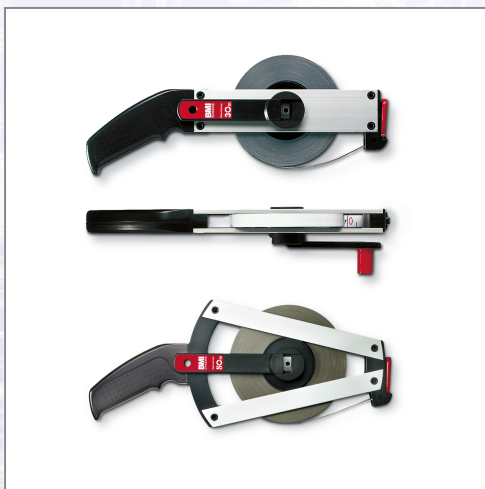

Ruletă din oțel cu cadru standard

Vopsită în alb, gradată în mm, cu început de bandă BF.

Art.Nr.	Beschreibung	Einheit
Z501034050BF	Ruletă cadru standard, 50m, din oțel alb lăcuit, cu început de bandă BF	ST
Z501024030BF	Ruletă cadru standard, 30m, din oțel alb lăcuit, cu început de bandă BF	ST