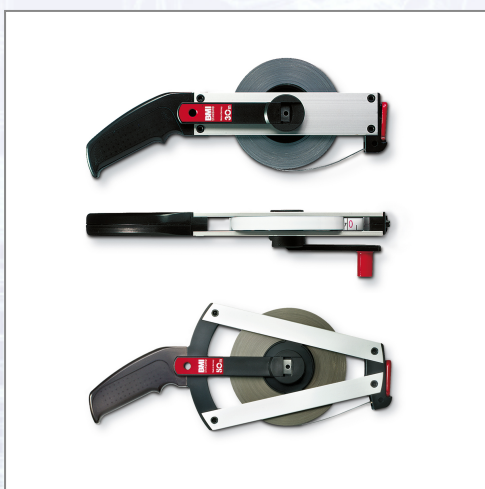

Ruletă din oțel cu cadru standard

Vopsită în alb, gradată în mm, cu început de bandă BF.

Art.Nr.	Beschreibung	Einheit
Z501034050BF	Ruletă cadru standard, 50m, din oțel alb lăcuit, cu început de bandă BF	ST
Z501024030BF	Ruletă cadru standard, 30m, din oțel alb lăcuit, cu început de bandă BF	ST