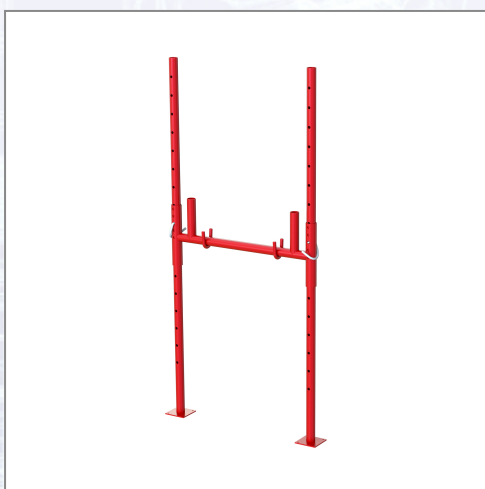

Distanțier bază 60G, reglabil, vopsit

Este reglabil pe înălțime până la 2 m. Se utilizează pentru compensarea denivelărilor terenului. Picioarele sunt reglabile individual în trepte de 2 cm. Greutate: 23,0 kg.

Art.Nr.	Beschreibung	Einheit
Z48160	Distanțier bază 60G, reglabil, vopsit	ST

Standorte / Kontakt

GRAZ

Lorencic GmbH Nfg. & Co KG
Puchstraße 208
8055 Graz

Tel.: +43 316 47 25 64-0
Fax: +43 316 47 25 64-77
graz@lorencic.at