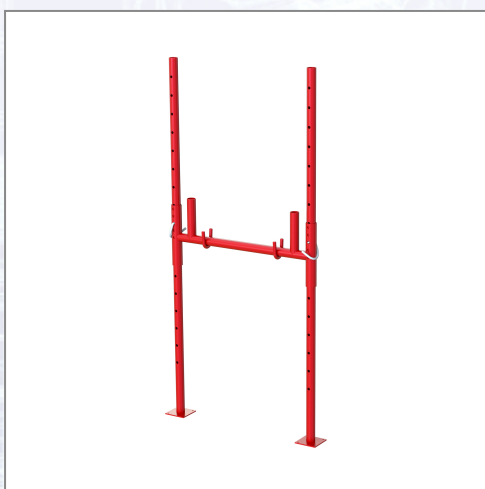

## Distanțier bază 60G, reglabil, vopsit

Este reglabil pe înălțime până la 2 m. Se utilizează pentru compensarea denivelărilor terenului. Picioarele sunt reglabile individual în trepte de 2 cm. Greutate: 23,0 kg.

Art.Nr.	Beschreibung	Einheit
Z48160	Distanțier bază 60G, reglabil, vopsit	ST