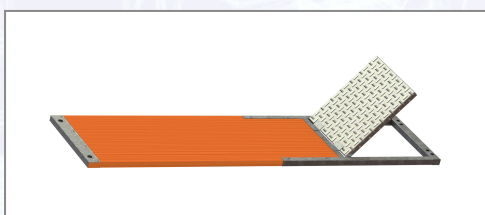

## Platelaj de lemn cu trapă, 50G

Trecere stabilă și durabilă, cu capac din aluminiu, sudat, și cu elemente de protecție din tablă pen canturi. Greutate: 30,0 kg.

Art.Nr.	Beschreibung	Einheit
Z48150	Platelaj din lemn cu trapă, 50G	ST