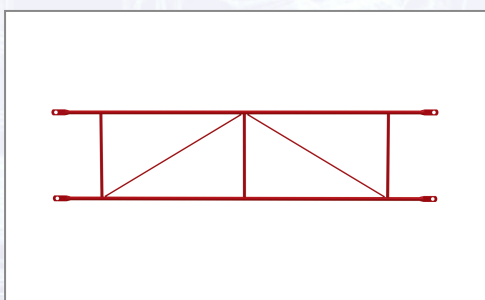

Balustradă dublă, modul

Se agață de cadru simplu și sigur, pentru un montaj rapid.

Art.Nr.	Beschreibung	Einheit
Z48132	Balustradă dublă, modul, 32G, 2,50m, vopsită, 10kg	ST
Z481300	Balustradă dublă, modul, 1,25m, vopsită, 6kg	ST