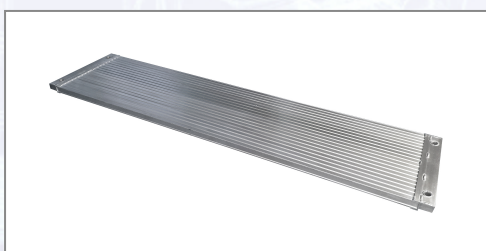

## Alubelag

Langlebiger, leichter und stabiler Alubelag, Breite 60 cm. Maximale Belastbarkeit und kein Nachfedern beim Gehen am Gerüst dank spezieller Profilierung. Starke Endteile für eine sichere Auflage am Gerüst. Gewicht: 18,6 kg.

Art.Nr.	Beschreibung	Einheit
Z481430	Placa captusire aluminiu 2,5m	ST