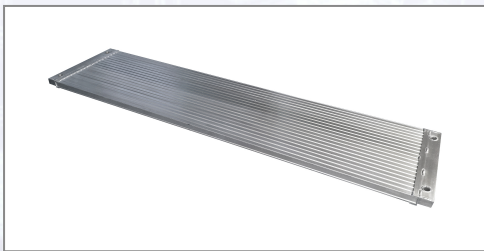

Alubelag

Langlebiger, leichter und stabiler Alubelag, Breite 60 cm. Maximale Belastbarkeit und kein Nachfedern beim Gehen am Gerüst dank spezieller Profilierung. Starke Endteile für eine sichere Auflage am Gerüst. Gewicht: 18,6 kg.

Art.Nr.	Beschreibung	Einheit
Z481430	Placa captusire aluminiu 2,5m	ST

Standorte / Kontakt

GRAZ

Lorencic GmbH Nfg. & Co KG
Puchstraße 208
8055 Graz

Tel.: +43 316 47 25 64-0
Fax: +43 316 47 25 64-77
graz@lorencic.at