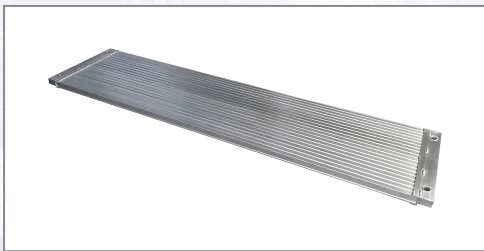

## Alubelag

Langlebiger, leichter und stabiler Alubelag, Breite 60 cm. Maximale Belastbarkeit und kein Nachfedern beim Gehen am Gerüst dank spezieller Profilierung. Starke Endteile für eine sichere Auflage am Gerüst. Gewicht: 18,6 kg.

Art.Nr.	Beschreibung	Einheit
Z481430	Placa captusire aluminiu 2,5m	ST