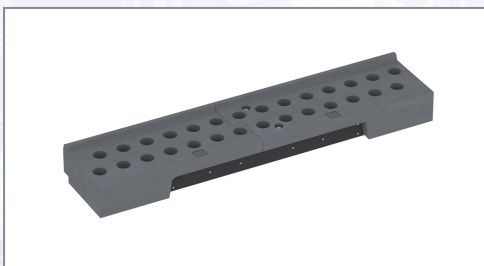

## Șină pentru transport, din plastic

Permite transportarea și depozitarea ușoară și sigură a 28 de elemente de gard pentru construcții. Elementele de gard se introduc cu un capăt în șina de transport, se leagă strâns cu chingi și se transportă cu ajutorul stivuitorului.

Art.Nr.	Beschreibung	Einheit
ZG102700	Șină pentru transport, din plastic, pentru 28 de elemente de gard pentru construcții	ST