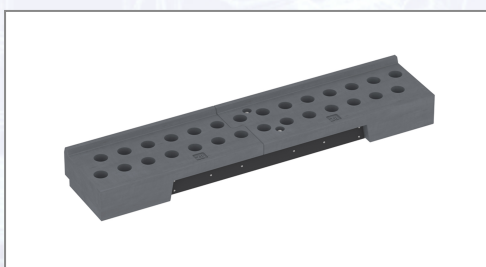

Șină pentru transport, din plastic

Permite transportarea și depozitarea ușoară și sigură a 28 de elemente de gard pentru construcții. Elementele de gard se introduc cu un capăt în șina de transport, se leagă strâns cu chingi și se transportă cu ajutorul stivuitorului.

Art.Nr.	Beschreibung	Einheit
ZG102700	Șină pentru transport, din plastic, pentru 28 de elemente de gard pentru construcții	ST

Standorte / Kontakt

GRAZ

Lorencic GmbH Nfg. & Co KG
Puchstraße 208
8055 Graz

Tel.: +43 316 47 25 64-0
Fax: +43 316 47 25 64-77
graz@lorencic.at