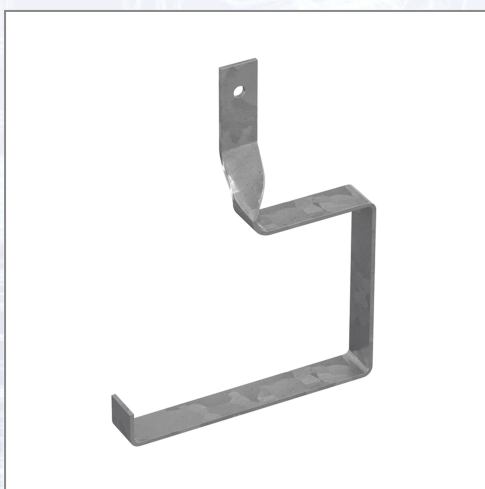

Aushebesicherung Spezial für Mobilzaun

Verhindert, dass der Bauzaun aus dem Bauzaunfuß gehoben werden kann. Geeignet für alle Standfüße.

Art.Nr.	Beschreibung	Einheit
ZE0600	Aushebesicherung Spezial (ohne Verbindungsschelle) für Mobilzaun	ST