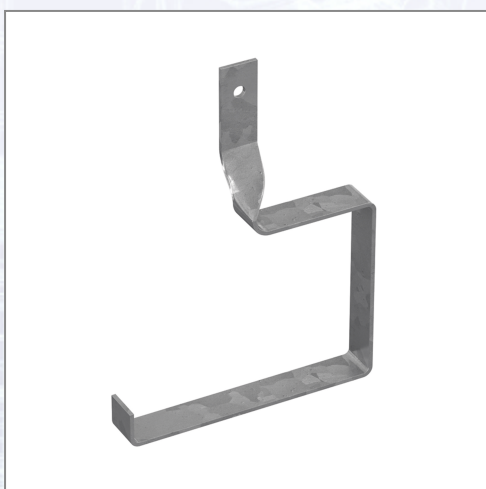

Aushebesicherung Spezial für Mobilzaun

Verhindert, dass der Bauzaun aus dem Bauzaunfuß gehoben werden kann. Geeignet für alle Standfüße.

Art.Nr.	Beschreibung	Einheit
ZE0600	Aushebesicherung Spezial (ohne Verbindungsschelle) für Mobilzaun	ST