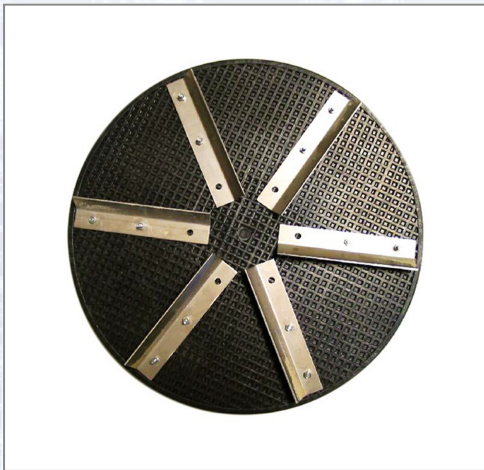

Rabottierscheibe für Putzglättmaschine EPG 400, EPG 400 WP

**Art.Nr.****Beschreibung****Einheit**

Z37726000

Disc de razuit 380mm pentru EPG 400, EPG 400 WP

ST

Standorte / Kontakt

GRAZ

Lorencic GmbH Nfg. & Co KG
Puchstraße 208
8055 Graz