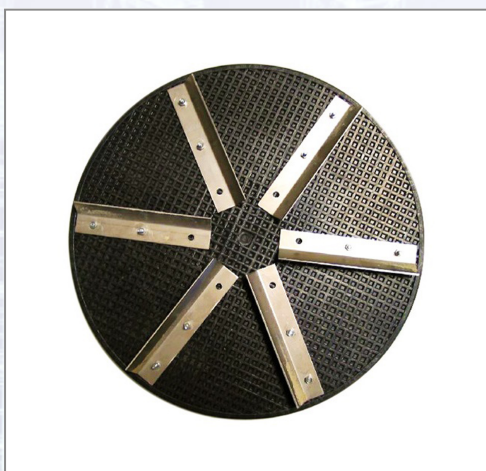

Rabottierscheibe für Putzglättmaschine EPG 400, EPG 400 WP

**Art.Nr.****Beschreibung****Einheit**

Z37726000

Disc de razuit 380mm pentru EPG 400, EPG 400 WP

ST

Standorte / Kontakt

GRAZ

Lorencic GmbH Nfg. & Co KG
Puchstraße 208
8055 Graz