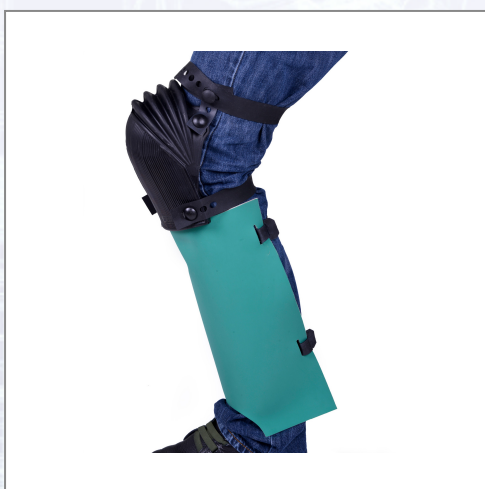

Genunchiere HARMONICA

Genunchiere cu burduf cutat mobil, proiectați îndeosebi pentru gresieri. Protejează genunchiul și tibia împotriva frecării iritante, umezelii, frigului și murdăriei prin intermediul șorțului din țesătură cauciucată. Dimensiunile șorțului (lungime x lățime): 35,5 x 32 cm. Acest articol se livrează doar împreună cu o curea din cauciuc.