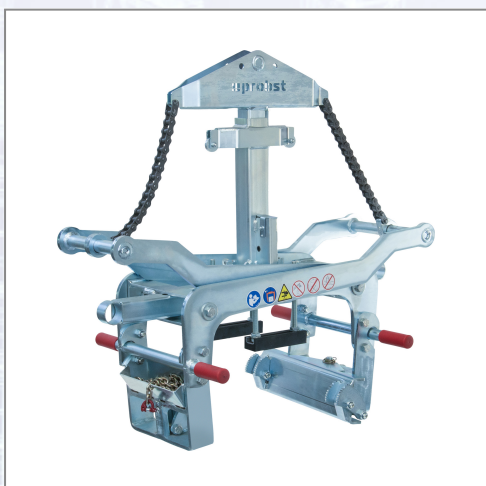

## Clește FTZ-MULTI-15 PROBST pentru piese prefabricate, aparat de sol

Este un clește mecanic inovator cu construcție modulară. Fiind proiectat să fie montat din mai multe piese, cleștele poate fi montat în diferite configurații, în funcție de aplicațiile pentru care este necesară folosirea acestuia. Altfel are aceleași caracteristici ca și FTZ I/uni. – Intervalul de apucare este enorm, ceea ce îl face potrivit pentru aproape toate piesele uzuale din beton și piatră naturală. – Aparatele deja echipate pot fi dotate și ulterior cu alte brațe de apucare. – Dat fiind că modulele pot fi livrate și separat, cu costuri mici poate fi acoperită o paletă largă de aplicații (corp de sol + 3 setul de brațe de clește acoperă întregul spectru!). Date tehnice: sarcină maximă: 1500kg, greutate: 96,0kg.

Art.Nr.	Beschreibung	Einheit
Z53100348	Clește FTZ-MULTI-15 PROBST pentru piese prefabricate, aparat de sol, fără brațe de apucare	ST