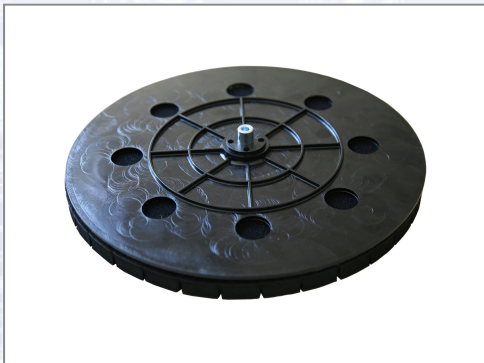

Stützteller mit Klett- und Softauflage für ROKAMAT HERON

Stützteller mit Klettverschluss. Durch die Zentrifugalkraft wird Staub nach außen transportiert und optimal abgesaugt.

Art.Nr.	Beschreibung	Einheit
Z60150	Stützteller mit Klett- und Softauflage d= 230mm für ROKAMAT HERON	ST