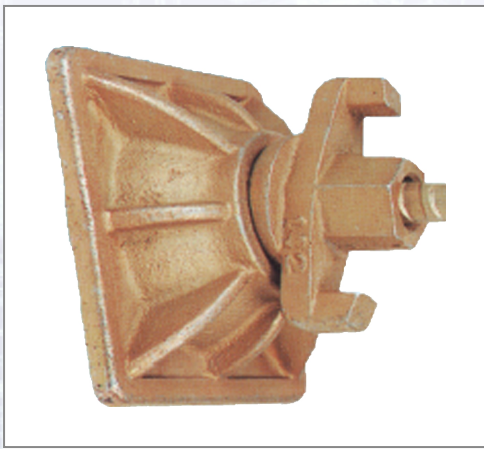

## Placă combi 120x120 mm

Înclinare până la 10 °, pentru cheie hexagonală de 30 mm. 1,5 kg.

Art.Nr.	Beschreibung	Einheit
Z4810142	Placă combi, 120x120mm, înclinație 10°	ST