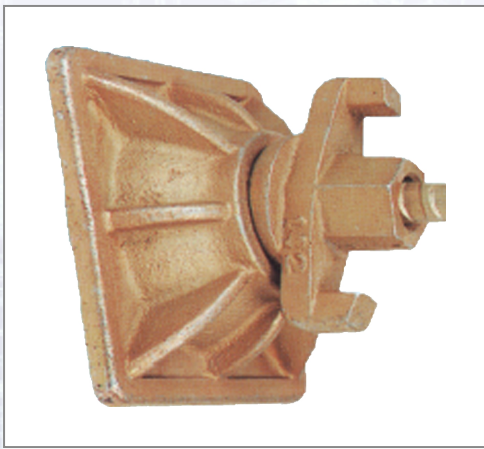

Placă combi 120x120 mm

Înclinare până la 10 °, pentru cheie hexagonală de 30 mm. 1,5 kg.

Art.Nr.	Beschreibung	Einheit
Z4810142	Placă combi, 120x120mm, înclinație 10°	ST

Standorte / Kontakt

GRAZ

Lorencic GmbH Nfg. & Co KG
Puchstraße 208
8055 Graz