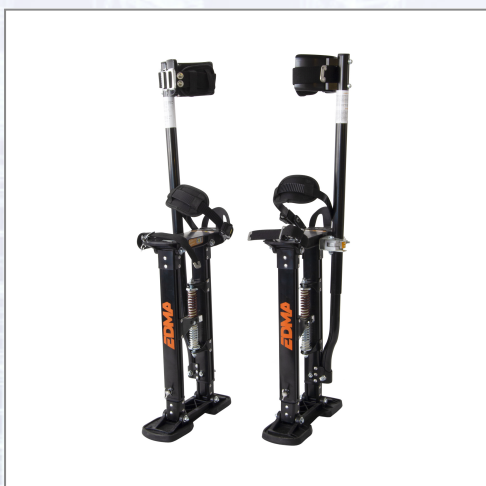

## Extensii profesionale MOONWALKER din aluminiu

Extensii profesionale MOONWALKER, din aluminiu, 45-76cm, pereche. Economisiți timp atunci când lucrați la înălțime, cele 2 picioare oferă stabilitate, iar deplasarea se face ușor și comod datorită construcției din aluminiu. Sunt reglabile, de la 45 la 76 cm, iar greutatea maximă admisă este 102 kg.

Art.Nr.	Beschreibung	Einheit
Z161155	Extensii profesionale MOONWALKER din aluminiu 45-76cm pereche	PAA