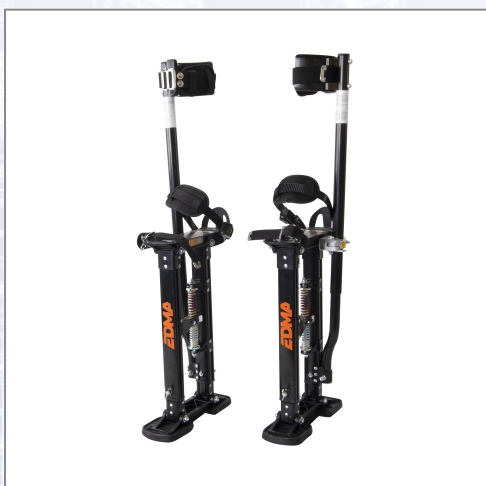

Extensii profesionale MOONWALKER din aluminiu

Extensii profesionale MOONWALKER, din aluminiu, 45-76cm, pereche. Economisiți timp atunci când lucrați la înălțime, cele 2 picioare oferă stabilitate, iar deplasarea se face ușor și comod datorită construcției din aluminiu. Sunt reglabile, de la 45 la 76 cm, iar greutatea maximă admisă este 102 kg.